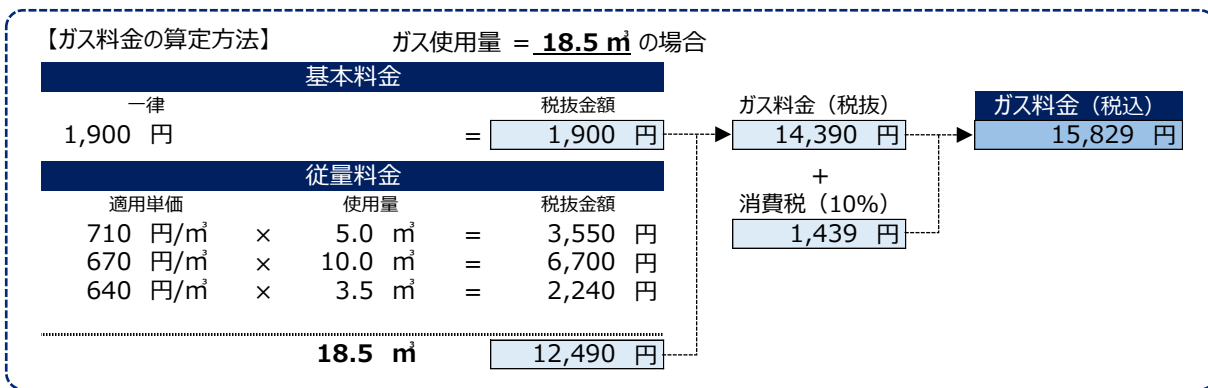

広島県西部のガス料金

株式会社ガスパル中国

標準的なガス料金

| 基本料金 | |
|--|-------------------------------|
| 一律 | 1,900 円/戸 (2,090) |
| 従量料金 | |
| ガス使用量 | 適用単価 |
| 0.0 m ³ の場合 | 0 円/m ³ (0) |
| 0.1 m ³ ~ 5.0 m ³ の部分 | 710 円/m ³ (781) |
| 5.1 m ³ ~ 15.0 m ³ の部分 | 670 円/m ³ (737) |
| 15.1 m ³ ~ 40.0 m ³ の部分 | 640 円/m ³ (704) |
| 40.1 m ³ ~ 9,999.9 m ³ の部分 | 610 円/m ³ (671) |

上段： 税抜金額
下段： (税込金額)

月額料金例 (ご参考)

| ご使用人数 | ガス使用量 | ガス料金 (税込) |
|-------|--|------------------------|
| 2人以下 | 4.2 m ³ ~ 8.1 m ³ | 5,370 円/月 ~ 8,279 円/月 |
| 3人 | 5.8 m ³ ~ 11.1 m ³ | 6,584 円/月 ~ 10,490 円/月 |
| 4人 | 7.3 m ³ ~ 14.2 m ³ | 7,690 円/月 ~ 12,775 円/月 |