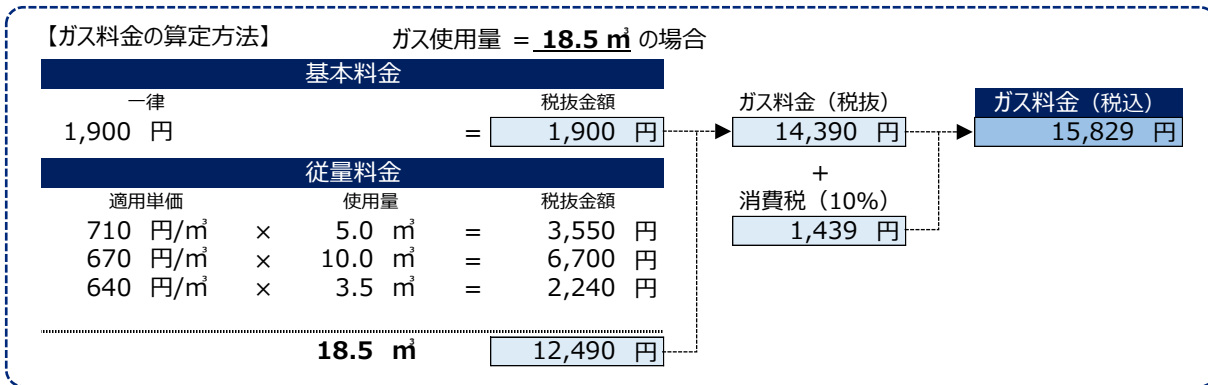

広島県中部のガス料金

株式会社ガスパル中国

標準的なガス料金

基本料金	
一律	1,900 円/戸 (2,090)
従量料金	
ガス使用量	適用単価
0.0 m ³ の場合	0 円/m ³ (0)
0.1 m ³ ~ 5.0 m ³ の部分	710 円/m ³ (781)
5.1 m ³ ~ 15.0 m ³ の部分	670 円/m ³ (737)
15.1 m ³ ~ 40.0 m ³ の部分	640 円/m ³ (704)
40.1 m ³ ~ 9,999.9 m ³ の部分	610 円/m ³ (671)

上段： 税抜金額
下段： (税込金額)

月額料金例 (ご参考)

ご使用人数	ガス使用量	ガス料金 (税込)
2人以下	4.2 m ³ ~ 8.1 m ³	5,370 円/月 ~ 8,279 円/月
3人	5.8 m ³ ~ 11.1 m ³	6,584 円/月 ~ 10,490 円/月
4人	7.3 m ³ ~ 14.2 m ³	7,690 円/月 ~ 12,775 円/月

※同じガス器具を同じ時間だけ使用しても、ガス使用量は気温・水温等により変動します。