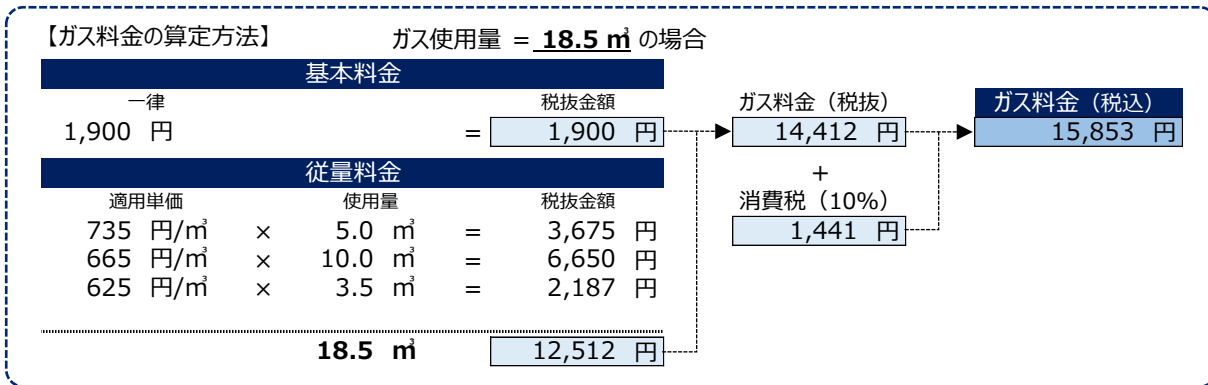

大分県のガス料金

株式会社ガスパル九州

標準的なガス料金

基本料金	
一律	1,900 円/戸 (2,090)
従量料金	
ガス使用量	適用単価
0.0 m³ の場合	0 円/m³ (0)
0.1 m³ ~ 5.0 m³ の部分	735 円/m³ (808)
5.1 m³ ~ 15.0 m³ の部分	665 円/m³ (731)
15.1 m³ ~ 40.0 m³ の部分	625 円/m³ (687)
40.1 m³ ~ 9,999.9 m³ の部分	585 円/m³ (643)

上段： 税抜金額
下段： (税込金額)

月額料金例 (ご参考)

ご使用人数	ガス使用量	ガス料金 (税込)
2人以下	3.6 m³ ~ 6.9 m³	5,000 円/月 ~ 7,521 円/月
3人	4.9 m³ ~ 9.4 m³	6,051 円/月 ~ 9,351 円/月
4人	6.2 m³ ~ 12.0 m³	7,010 円/月 ~ 11,253 円/月

※同じガス器具を同じ時間だけ使用しても、ガス使用量は気温・水温等により変動します。

※ガス使用量、ガス料金等は目安です。

ご使用器具、ご使用方法等により、上記のとおりにならない場合があります。