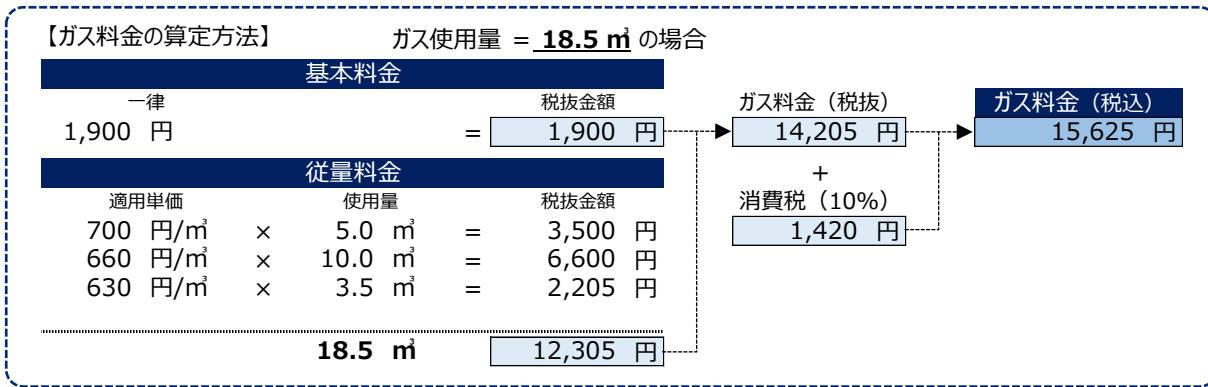

広島県西部のガス料金

株式会社ガスパル中国

標準的なガス料金

基本料金	
一律	1,900 円/戸 (2,090)
従量料金	
ガス使用量	適用単価
0.0 m ³ の場合	0 円/m ³ (0)
0.1 m ³ ~ 5.0 m ³ の部分	700 円/m ³ (770)
5.1 m ³ ~ 15.0 m ³ の部分	660 円/m ³ (726)
15.1 m ³ ~ 40.0 m ³ の部分	630 円/m ³ (693)
40.1 m ³ ~ 9,999.9 m ³ の部分	600 円/m ³ (660)

上段： 税抜金額
下段： (税込金額)

月額料金例 (ご参考)

ご使用人数	ガス使用量	ガス料金 (税込)
2人以下	4.2 m ³ ~ 8.1 m ³	5,324 円/月 ~ 8,190 円/月
3人	5.8 m ³ ~ 11.1 m ³	6,520 円/月 ~ 10,368 円/月
4人	7.3 m ³ ~ 14.2 m ³	7,609 円/月 ~ 12,619 円/月

※同じガス器具を同じ時間だけ使用しても、ガス使用量は気温・水温等により変動します。