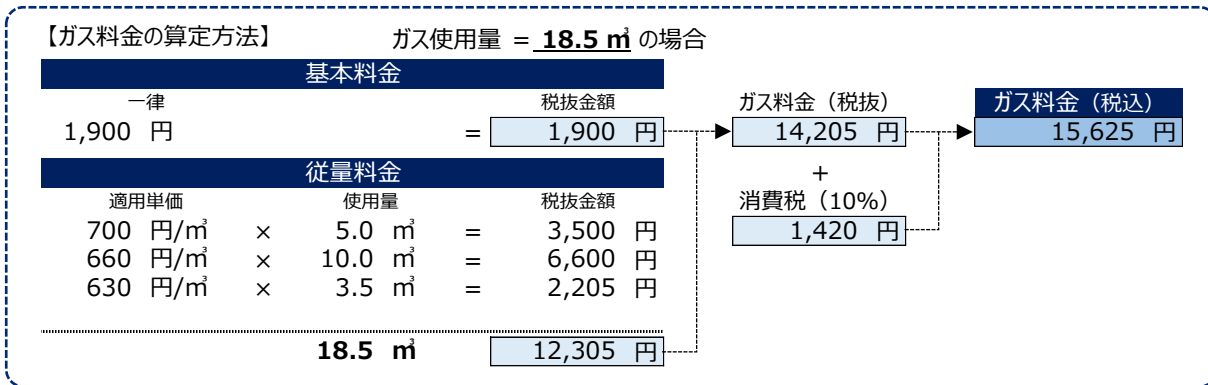

広島県中部のガス料金

株式会社ガスパル中国

標準的なガス料金

基本料金	
一律	1,900 円/戸 (2,090)

従量料金	
ガス使用量	適用単価
0.0 m ³ の場合	0 円/m ³ (0)
0.1 m ³ ~ 5.0 m ³ の部分	700 円/m ³ (770)
5.1 m ³ ~ 15.0 m ³ の部分	660 円/m ³ (726)
15.1 m ³ ~ 40.0 m ³ の部分	630 円/m ³ (693)
40.1 m ³ ~ 9,999.9 m ³ の部分	600 円/m ³ (660)

上段： 税抜金額
下段： (税込金額)

月額料金例 (ご参考)

ご使用人数	ガス使用量	ガス料金 (税込)
2人以下	4.2 m ³ ~ 8.1 m ³	5,324 円/月 ~ 8,190 円/月
3人	5.8 m ³ ~ 11.1 m ³	6,520 円/月 ~ 10,368 円/月
4人	7.3 m ³ ~ 14.2 m ³	7,609 円/月 ~ 12,619 円/月

※同じガス器具を同じ時間だけ使用しても、ガス使用量は気温・水温等により変動します。