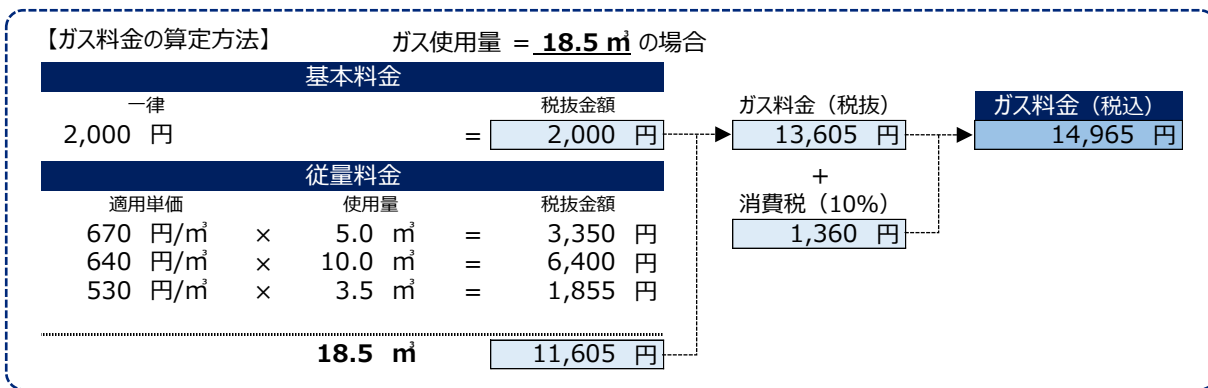

## 標準的なガス料金

基本料金	
一律	2,000 円/戸 (2,200)

従量料金	
ガス使用量	適用単価
0.0 m <sup>3</sup> の場合	0 円/m <sup>3</sup> (0)
0.1 m <sup>3</sup> ~ 5.0 m <sup>3</sup> の部分	670 円/m <sup>3</sup> (737)
5.1 m <sup>3</sup> ~ 15.0 m <sup>3</sup> の部分	640 円/m <sup>3</sup> (704)
15.1 m <sup>3</sup> ~ 40.0 m <sup>3</sup> の部分	530 円/m <sup>3</sup> (583)
40.1 m <sup>3</sup> ~ 9,999.9 m <sup>3</sup> の部分	470 円/m <sup>3</sup> (517)

上段： 税抜金額  
下段： (税込金額)