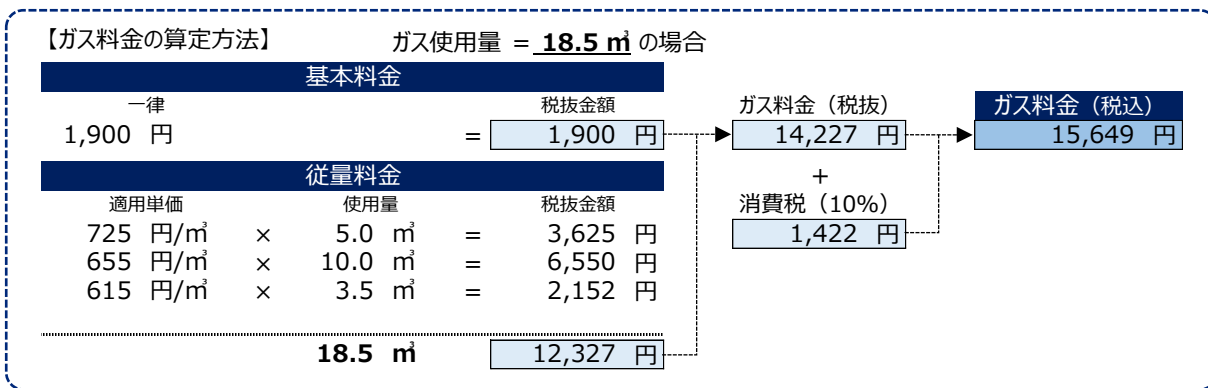

大分県のガス料金

株式会社ガスパル九州

標準的なガス料金

| 基本料金 | |
|------|----------------------|
| 一律 | 1,900 円/戸 (2,090) |

| 従量料金 | |
|--|-------------------------------|
| ガス使用量 | 適用単価 |
| 0.0 m ³ の場合 | 0 円/m ³ (0) |
| 0.1 m ³ ~ 5.0 m ³ の部分 | 725 円/m ³ (797) |
| 5.1 m ³ ~ 15.0 m ³ の部分 | 655 円/m ³ (720) |
| 15.1 m ³ ~ 40.0 m ³ の部分 | 615 円/m ³ (676) |
| 40.1 m ³ ~ 9,999.9 m ³ の部分 | 575 円/m ³ (632) |

上段： 税抜金額
下段： (税込金額)

月額料金例 (ご参考)

| ご使用人数 | ガス使用量 | ガス料金 (税込) |
|-------|--|------------------------|
| 2人以下 | 3.6 m ³ ~ 6.9 m ³ | 4,961 円/月 ~ 7,445 円/月 |
| 3人 | 4.9 m ³ ~ 9.4 m ³ | 5,997 円/月 ~ 9,247 円/月 |
| 4人 | 6.2 m ³ ~ 12.0 m ³ | 6,942 円/月 ~ 11,121 円/月 |