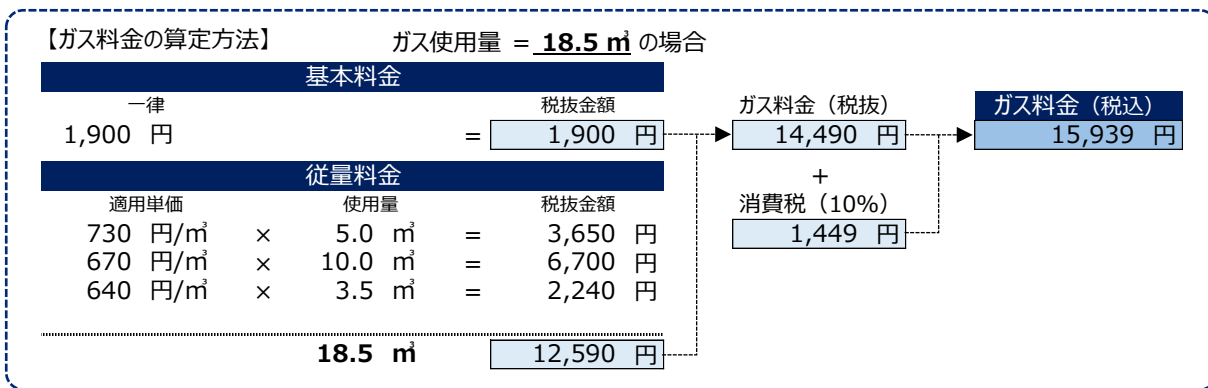

# 山口県のガス料金

株式会社ガスパル中国

## 標準的なガス料金

基本料金	
一律	1,900 円/戸 (2,090)
従量料金	
ガス使用量	適用単価
0.0 m <sup>3</sup> の場合	0 円/m <sup>3</sup> (0)
0.1 m <sup>3</sup> ~ 5.0 m <sup>3</sup> の部分	730 円/m <sup>3</sup> (803)
5.1 m <sup>3</sup> ~ 15.0 m <sup>3</sup> の部分	670 円/m <sup>3</sup> (737)
15.1 m <sup>3</sup> ~ 40.0 m <sup>3</sup> の部分	640 円/m <sup>3</sup> (704)
40.1 m <sup>3</sup> ~ 9,999.9 m <sup>3</sup> の部分	610 円/m <sup>3</sup> (671)

上段： 税抜金額  
下段： (税込金額)