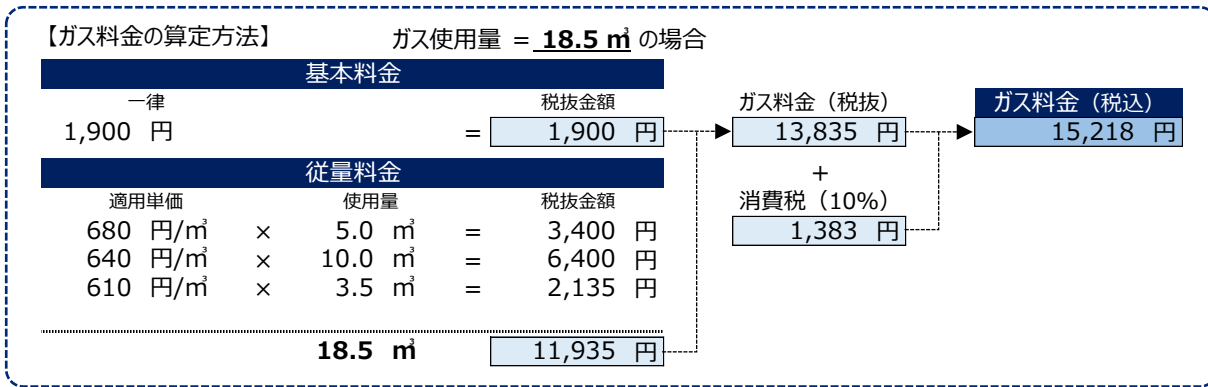

広島県西部のガス料金

株式会社ガスパル中国

標準的なガス料金

基本料金	
一律	1,900 円/戸 (2,090)

従量料金	
ガス使用量	適用単価
0.0 m ³ の場合	0 円/m ³ (0)
0.1 m ³ ~ 5.0 m ³ の部分	680 円/m ³ (748)
5.1 m ³ ~ 15.0 m ³ の部分	640 円/m ³ (704)
15.1 m ³ ~ 40.0 m ³ の部分	610 円/m ³ (671)
40.1 m ³ ~ 9,999.9 m ³ の部分	580 円/m ³ (638)

上段： 税抜金額
下段： (税込金額)

月額料金例 (ご参考)

ご使用人数	ガス使用量	ガス料金 (税込)
2人以下	4.2 m ³ ~ 8.1 m ³	5,231 円/月 ~ 8,012 円/月
3人	5.8 m ³ ~ 11.1 m ³	6,393 円/月 ~ 10,124 円/月
4人	7.3 m ³ ~ 14.2 m ³	7,449 円/月 ~ 12,306 円/月

※同じガス器具を同じ時間だけ使用しても、ガス使用量は気温・水温等により変動します。