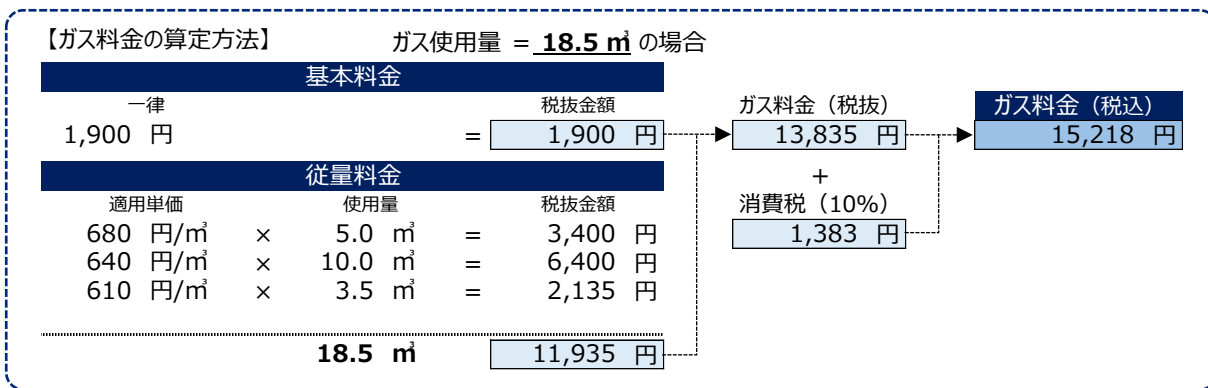

広島県中部のガス料金

株式会社ガスパル中国

標準的なガス料金

基本料金	
一律	1,900 円/戸 (2,090)
従量料金	
ガス使用量	適用単価
0.0 m ³ の場合	0 円/m ³ (0)
0.1 m ³ ~ 5.0 m ³ の部分	680 円/m ³ (748)
5.1 m ³ ~ 15.0 m ³ の部分	640 円/m ³ (704)
15.1 m ³ ~ 40.0 m ³ の部分	610 円/m ³ (671)
40.1 m ³ ~ 9,999.9 m ³ の部分	580 円/m ³ (638)

上段： 税抜金額
下段： (税込金額)

月額料金例 (ご参考)

ご使用人数	ガス使用量	ガス料金 (税込)
2人以下	4.2 m ³ ~ 8.1 m ³	5,231 円/月 ~ 8,012 円/月
3人	5.8 m ³ ~ 11.1 m ³	6,393 円/月 ~ 10,124 円/月
4人	7.3 m ³ ~ 14.2 m ³	7,449 円/月 ~ 12,306 円/月

※同じガス器具を同じ時間だけ使用しても、ガス使用量は気温・水温等により変動します。