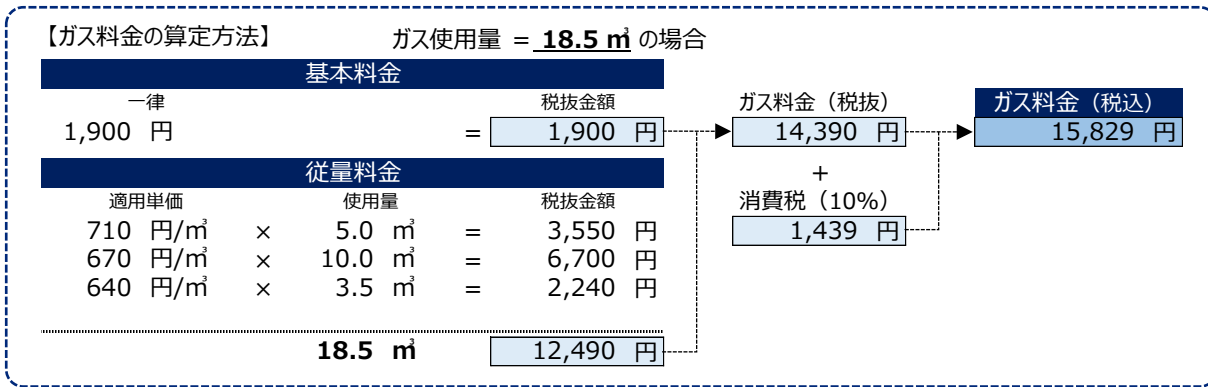

広島県東部のガス料金

株式会社ガスパル中国

標準的なガス料金

基本料金	
一律	1,900 円/戸 (2,090)

従量料金	
ガス使用量	適用単価
0.0 m ³ の場合	0 円/m ³ (0)
0.1 m ³ ~ 5.0 m ³ の部分	710 円/m ³ (781)
5.1 m ³ ~ 15.0 m ³ の部分	670 円/m ³ (737)
15.1 m ³ ~ 40.0 m ³ の部分	640 円/m ³ (704)
40.1 m ³ ~ 9,999.9 m ³ の部分	610 円/m ³ (671)

上段： 税抜金額
下段： (税込金額)

月額料金例 (ご参考)

ご使用人数	ガス使用量	ガス料金 (税込)
2人以下	4.2 m ³ ~ 8.1 m ³	5,370 円/月 ~ 8,279 円/月
3人	5.8 m ³ ~ 11.1 m ³	6,584 円/月 ~ 10,490 円/月
4人	7.3 m ³ ~ 14.2 m ³	7,690 円/月 ~ 12,775 円/月

※同じガス器具を同じ時間だけ使用しても、ガス使用量は気温・水温等により変動します。