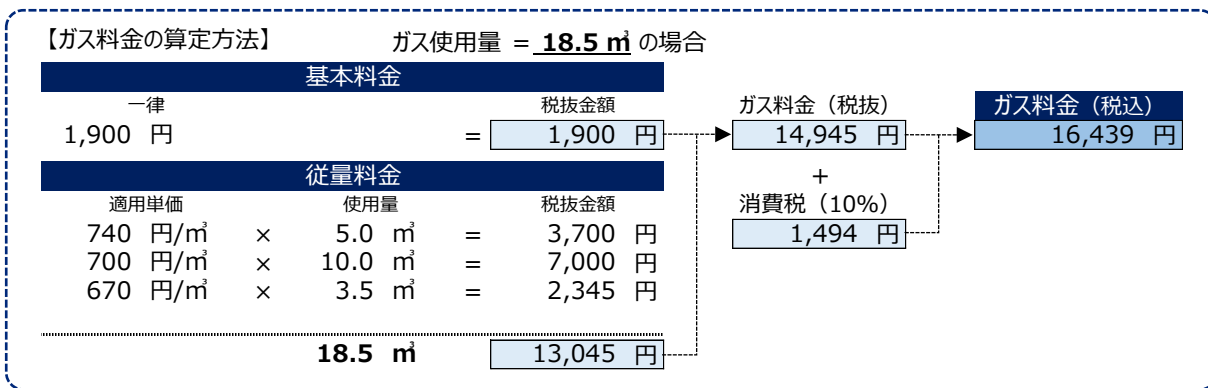

鳥取県のガス料金

株式会社ガスパル中国

標準的なガス料金

基本料金	
一律	1,900 円/戸 (2,090)
従量料金	
ガス使用量	適用単価
0.0 m ³ の場合	0 円/m ³ (0)
0.1 m ³ ~ 5.0 m ³ の部分	740 円/m ³ (814)
5.1 m ³ ~ 15.0 m ³ の部分	700 円/m ³ (770)
15.1 m ³ ~ 40.0 m ³ の部分	670 円/m ³ (737)
40.1 m ³ ~ 9,999.9 m ³ の部分	630 円/m ³ (693)

上段： 税抜金額
下段： (税込金額)

月額料金例 (ご参考)

ご使用人数	ガス使用量	ガス料金 (税込)
2人以下	4.0 m ³ ~ 7.8 m ³	5,346 円/月 ~ 8,316 円/月
3人	5.5 m ³ ~ 10.6 m ³	6,545 円/月 ~ 10,472 円/月
4人	7.0 m ³ ~ 13.5 m ³	7,700 円/月 ~ 12,705 円/月

※同じガス器具を同じ時間だけ使用しても、ガス使用量は気温・水温等により変動します。