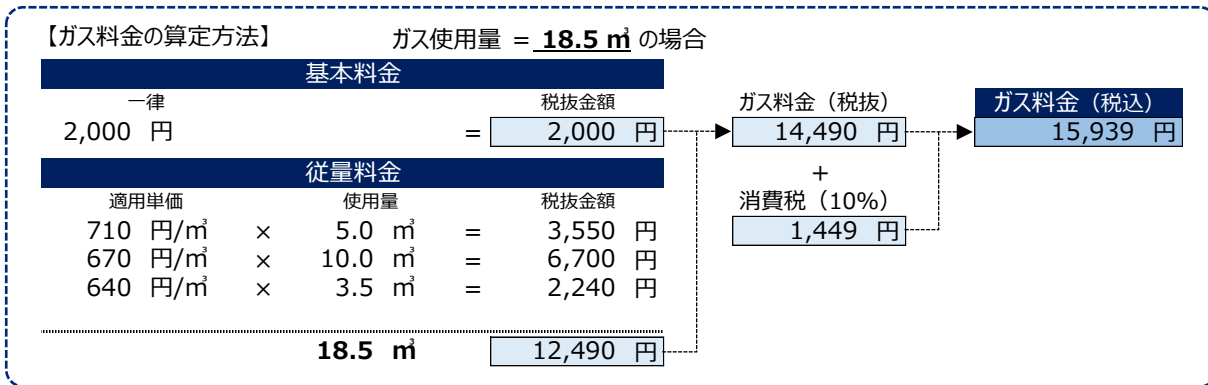

岐阜県のガス料金

株式会社ガスパル

標準的なガス料金

基本料金	
一律	2,000 円/戸 (2,200)

従量料金	
ガス使用量	適用単価
0.0 m ³ の場合	0 円/m ³ (0)
0.1 m ³ ~ 5.0 m ³ の部分	710 円/m ³ (781)
5.1 m ³ ~ 15.0 m ³ の部分	670 円/m ³ (737)
15.1 m ³ ~ 40.0 m ³ の部分	640 円/m ³ (704)
40.1 m ³ ~ 9,999.9 m ³ の部分	600 円/m ³ (660)

上段： 税抜金額
下段： (税込金額)

月額料金例 (ご参考)

ご使用人数	ガス使用量	ガス料金 (税込)
2人以下	4.1 m ³ ~ 7.9 m ³	5,402 円/月 ~ 8,242 円/月
3人	5.6 m ³ ~ 10.9 m ³	6,547 円/月 ~ 10,453 円/月
4人	7.1 m ³ ~ 13.8 m ³	7,652 円/月 ~ 12,590 円/月

※同じガス器具を同じ時間だけ使用しても、ガス使用量は気温・水温等により変動します。